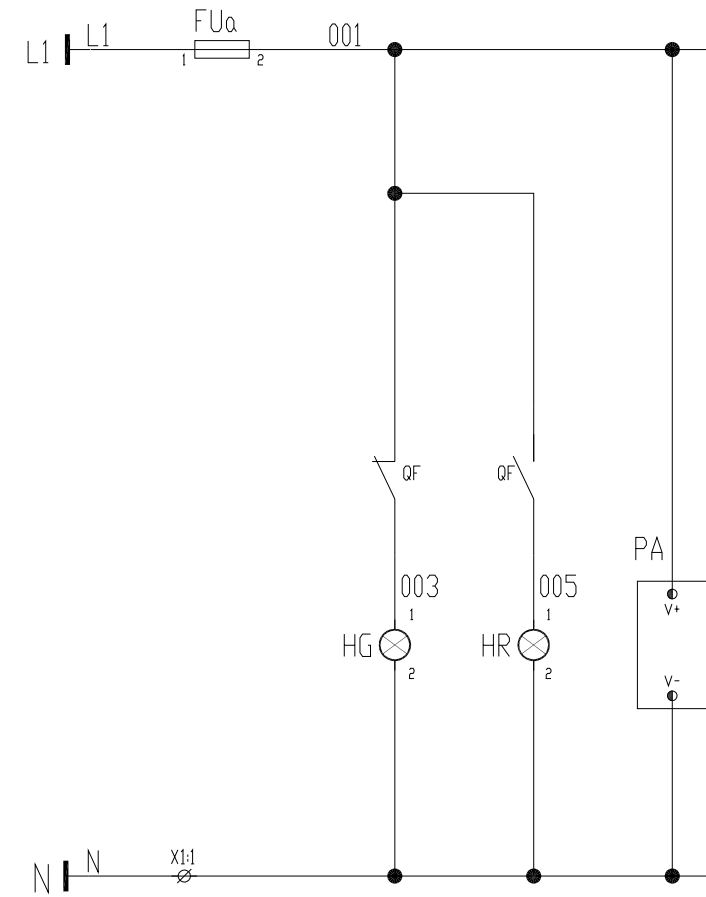

说明：
1、三相电流表；
2、带浪涌保护，浪涌保护安装于抽屉出线端头；

控制电源 AC220V	熔断器	分闸指示	合闸指示	仪表电源