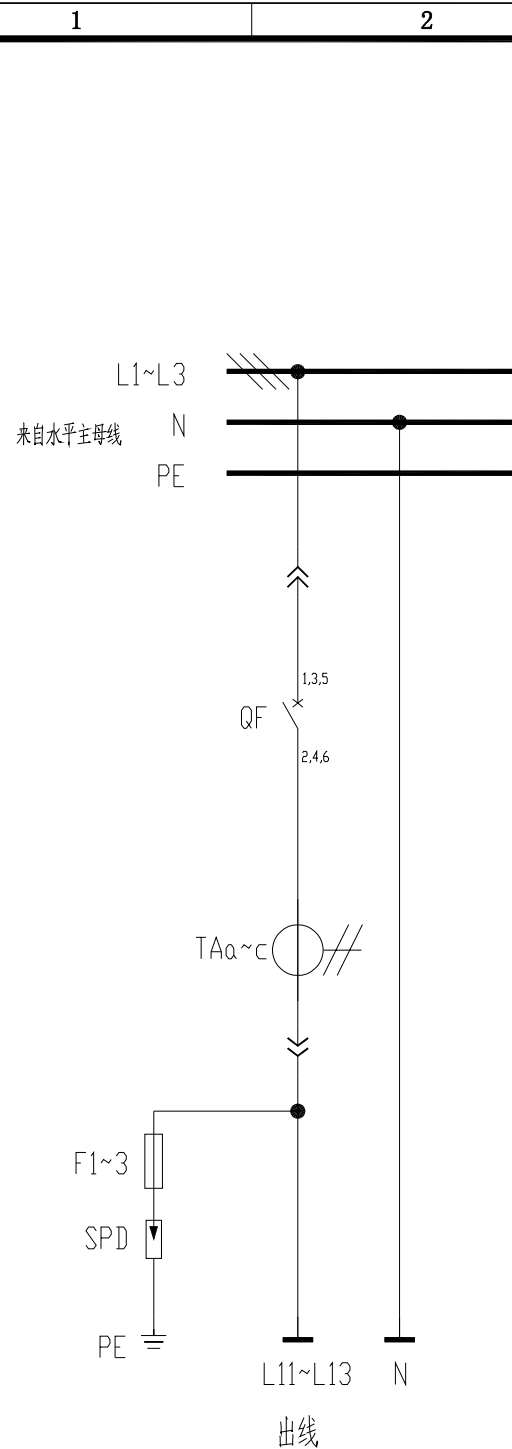

控制电源 AC220V	熔断器	分闸指示	合闸指示	仪表电源
----------------	-----	------	------	------

说明：
1、三相电流表；

借用设备 Borrowed devices enter name	
CAD 图号 CAD drafting	
图号 Old artwork number	
合同号 Contract number	2020-***
签名 Signature	

设计 Designed	董子林	日期 Date	
校对 Checked		日期 Date	
审核 Review		日期 Date	

安徽得润电气技术有限公司
Anhui Derun Electric & Technology CO.,LTD

DR-YL-015
馈电+三相电流表

安徽皖维高新材料股份有限公司60Kt/a VAE乳液项目
VAE装置

说明：
1、三相电流表；
2、带浪涌保护，浪涌保护安装于抽屉出线端头；

控制电源 AC220V	熔断器	分闸指示	合闸指示	仪表电源
----------------	-----	------	------	------

借用设备 Borrowed devices enter name	
CAD 图号 CAD drafting	
图号 Old artwork number	
合同号 Contract number	2020-***
签名 Signature	

设计 Designed	董子林	日期 Date	
校对 Checked		日期 Date	
审核 Review		日期 Date	

安徽得润电气技术有限公司
Anhui Derun Electric & Technology CO.,LTD

AHDRE
— 得润电气 —

DR-YL-015a
馈电+三相电流表

安徽皖维高新材料股份有限公司60Kt/a VAE乳液项目
VAE装置

第 1 页
Page
共 1 页
Total pages