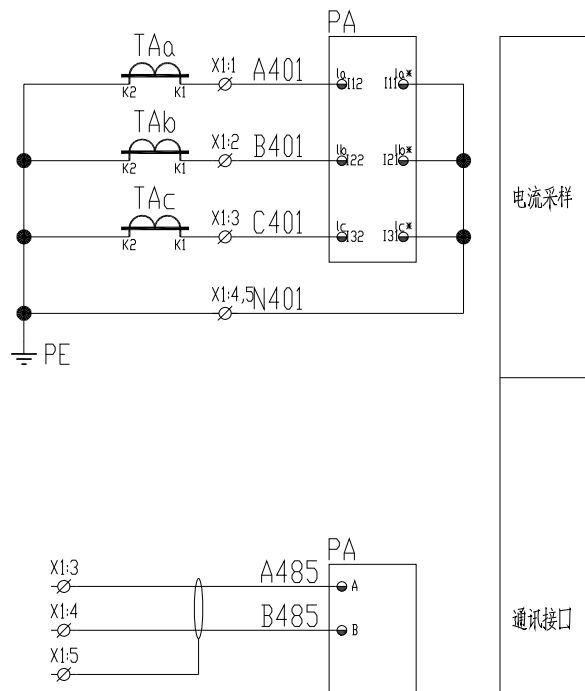

控制电源 AC220V	熔断器	分闸指示	合闸指示	仪表电源
----------------	-----	------	------	------

说明：
1、三相电流表；

借用设备 Borrowed devices enter name	
CAD 图号 CAD drafting	
图号 Old artwork number	
合同号 Contract number	2020-***
签名 Signature	

设计 Designed	董子林	日期 Date	
校对 Checked		日期 Date	
审核 Review		日期 Date	

安徽得润电气技术有限公司
Anhui Derun Electric & Technology CO.,LTD

DR-YL-015
馈电+三相电流表

安徽皖维高新材料股份有限公司60Kt/a VAE乳液项目
VAE装置

说明：
1、三相电流表；
2、带浪涌保护，浪涌保护安装于抽屉出线端头；