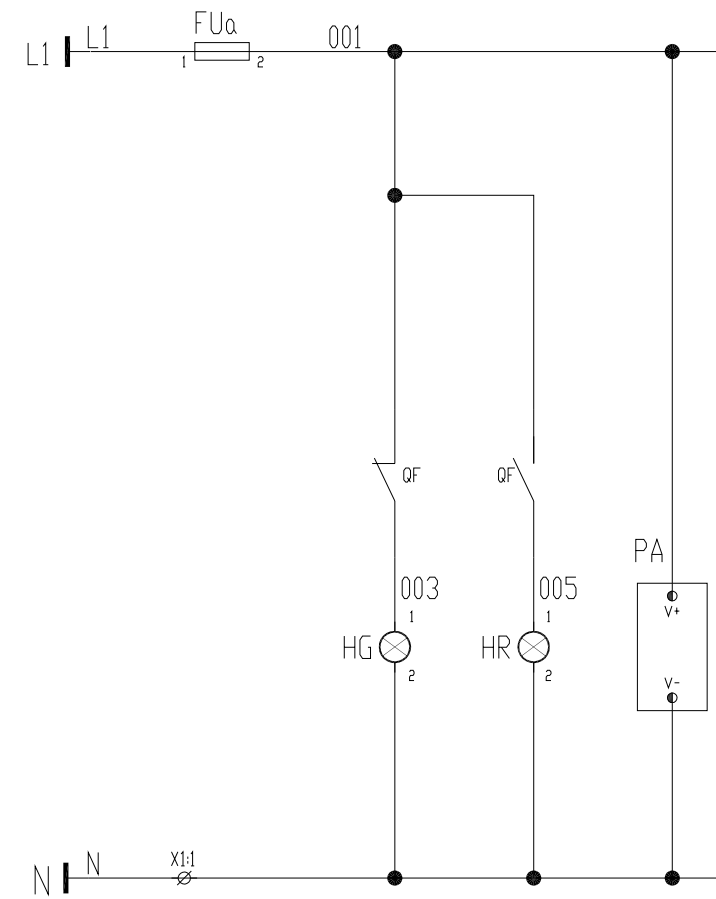

控制电源 AC220V	熔断器	分闸指示	合闸指示	仪表电源
----------------	-----	------	------	------

说明：
1、三相电流表；

借用设备 Borrowed devices enter name	
CAD 图号 CAD drafting	
图号 Old artwork number	
合同号 Contract number	2020-***
签名 Signature	

设计 Designed	董子林	日期 Date	
校对 Checked		日期 Date	
审核 Review		日期 Date	

安徽得润电气技术有限公司
Anhui Derun Electric & Technology CO.,LTD

DR-YL-015
馈电+三相电流表

安徽皖维高新材料股份有限公司60Kt/a VAE乳液项目
VAE装置

说明：
1、三相电流表；
2、带浪涌保护，浪涌保护安装于抽屉出线端头；

安徽得润电气技术有限公司
Anhui Derun Electric & Technology CO.,LTD

AHDRE
— 得润电气 —

DR-YL-015a
馈电+三相电流表

安徽皖维高新材料股份有限公司60Kt/a VAE乳液项目
VAE装置

第 1 页
Page
共 1 页
Total pages